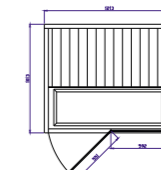

Afmetingen: W 913 x D 913 x H 1938 mm

Infra Cabine T810 Zwart Artikel nr 9510 9100

T-820 SERIES 2-PERSONEN

T-820 is een van onze populairste modellen en perfect voor een of twee personen. Deze IR-sauna is even luxueus als alle T-modellen: zwakke EMR, volledig glazen voorwand, trimodale verlichting met valletje en lichttherapie. Deze infraroodsauna kan gemakkelijk in een fitnessruimte thuis of zelfs in de slaapkamer geplaatst worden.