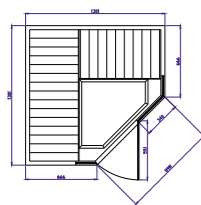

INFRAROODCABINES

KWALITEIT
LUXE
EENVOUDIG TE
MONTEREN

Snelle montage zonder gereedschap – de zijpanelen passen eenvoudig in elkaar op een 'eenvoudig te monteren' basis. Bovenop komt een 'eenvoudig te monteren' plafondpaneel. De prefab zijpanelen, de banken en de vloer bestaan uit lichtgekleurde hemlock – voor een sauna met kwaliteitsmeubilair. De houten buitenoppervlaktes kregen een biologisch afbreekbare behandeling voor een zichtbaar luxueus resultaat en eenvoudig onderhoud. Het oppervlak en de verwarmingskracht van de CarbonFlex® infraroodradiator, geïntegreerd in de zijpanelen, zorgen voor een uniforme en gelijkmatige warmteverspreiding.

T-870 SERIES 3-PERSONEN

Het T-870-model combineert een uitstekend ruimtedesign met een buitengewone efficiëntie. De vijfhoekige vorm is ideaal voor 2 tot 3 personen en voor zowat elke ruimte geschikt.

Afmetingen: W 1301 x D 1301 x H 1938 mm

Infra Cabine T870 Zwart Artikel nr 9510 9106