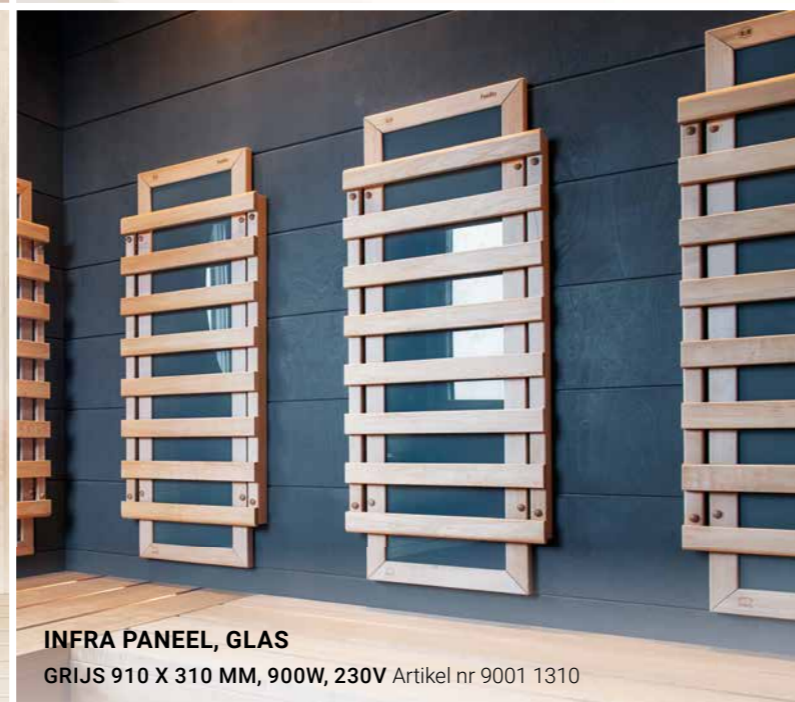

INFRA PANEEL, GLAS
ZWART 910 X 310 MM, 900W, 230V Artikel nr 0038961
GRIJS 910 X 310 MM, 900W, 230V Artikel nr 0038962
RUGLEUNING (APART VERKOCHT) Artikel nr 0038963
BEDIENINGSPANEEL 60 MINUTEN Artikel nr 001560

INFRA PANEEL, GLAS
GRIJS 910 X 310 MM, 900W, 230V Artikel nr 9001 1310