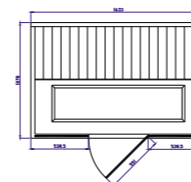

T-825 SERIES 2 tot 3 PERSONEN

Deze prachtige sauna is een ruimere versie van het populaire T-820-model en geschikt voor twee tot drie personen. De sauna bezit dezelfde luxueuze kenmerken als andere T-modellen, zwakke EMR, volledig glazen voorwand, trimodale verlichting met valletje en lichttherapie.

Afmetingen: W 1633 x D 1078 x H 1938 mm

Infra Cabine T825 Zwart Artikel nr 9510 9104