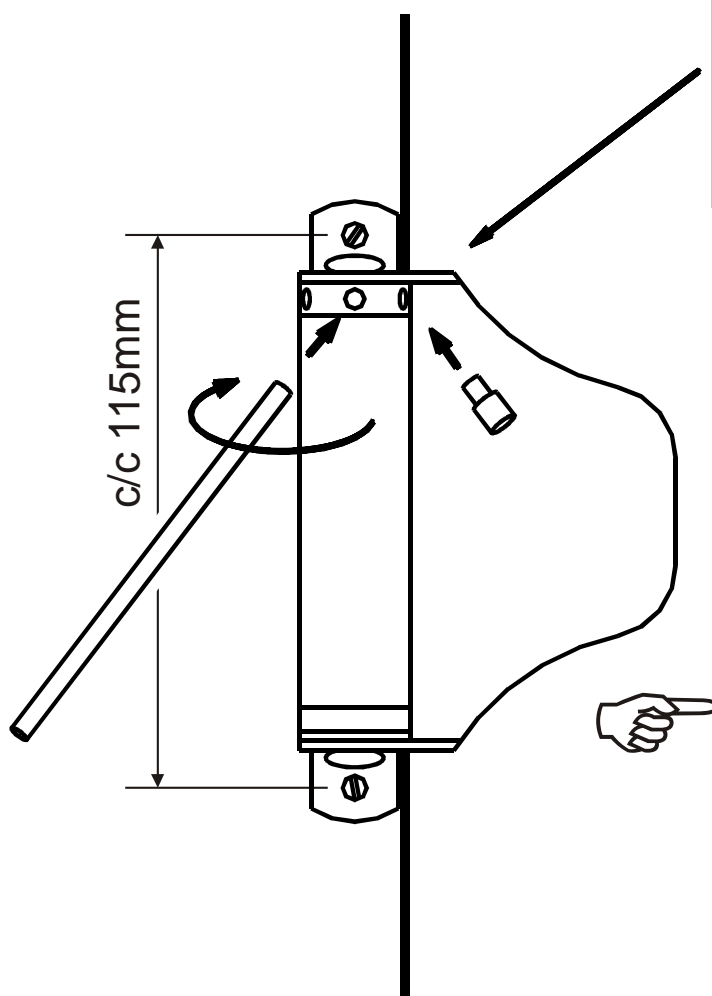

AUTOMATISK DÖRRSTÄNGARE
AUTOMATISCHER TÜRSCHLIESSER
AUTOMATIC DOORCLOSER
FERMETURE AUTOMATIQUE POUR PORTE

Maximal förspänning 2 hål
 Maximum pre-tension 2 holes
 Prétension maxi un demi-tour (2 trous)
 Maximale Voorspanning 2 Löcher
 Pretensado máximo 2 agujeros
 Pretensionamento massimo 2 giri
 Maximale voorspanning 2 gaatjes

FÅR INTE ÖPPNAS LÄNGRE ÄN 90°
 MUST NOT OPEN FURTHER THAN 90°
 OUVERTURE MAXI 90°
 BESTIMMT NICHT WEITER ÖFFNEN ALS 90°
 APERTURA MAXIMA 90°
 NON APRIRE OLTRE I 90°
 NIET VERDER OPENEN DAN 90°

Protecting plate against scratches (not provided)